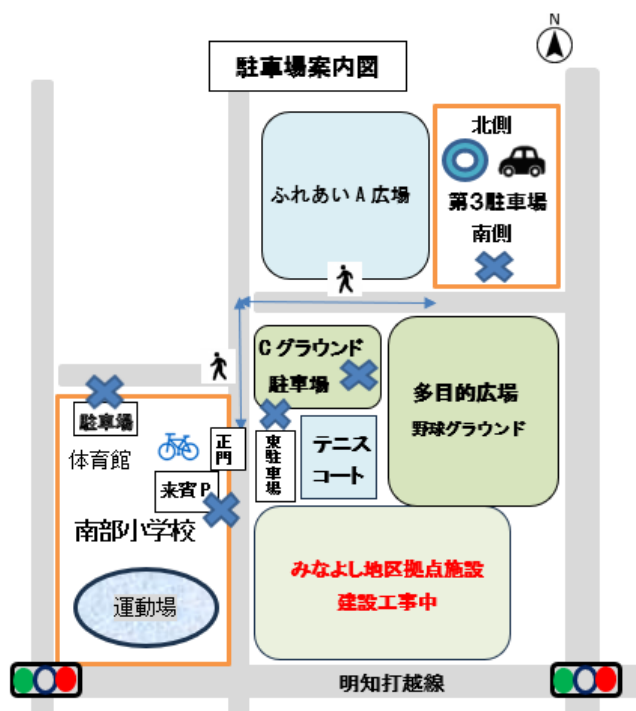

① 送迎の駐車場について

さんさんの郷第3駐車場（北側）をご利用下さい。（いつもご利用の駐車場）
車を第3駐車場に停めて、お子様を徒歩で、運動場まで送迎して頂いても結構です。

【行き】 駐車場でお子様を降ろす場合

運動場までの経路に、クラブ関係者が立ち、南部小学校へ誘導します。

<誘導時間> 8:40~9:00 まで

【帰り】 駐車場でお子様を待つ場合

第3駐車場までの経路に、クラブ関係者が立ち、第3駐車場へ誘導します。

<誘導時間> 11:00~11:20 まで

以下へは駐車しないようにご協力下さい。

- ✖ 第3駐車場南側
- ✖ 南部小学校：東駐車場、来賓P、
体育館横駐車場
- ✖ Cグラウンド駐車場(テニスコート横)

② 自転車置き場について

南側校舎前付近

③ トイレについて

小学校体育館内にあるトイレ利用

④ サッカー講座終了後について

講座利用時間のみ、運動場及び第3駐車場の借用許可を頂いています。

講座終了後は、すみやかにお帰り下さいますようお願い致します。

お問い合わせ：三好さんさんスポーツクラブ
電話 0561-34-3621