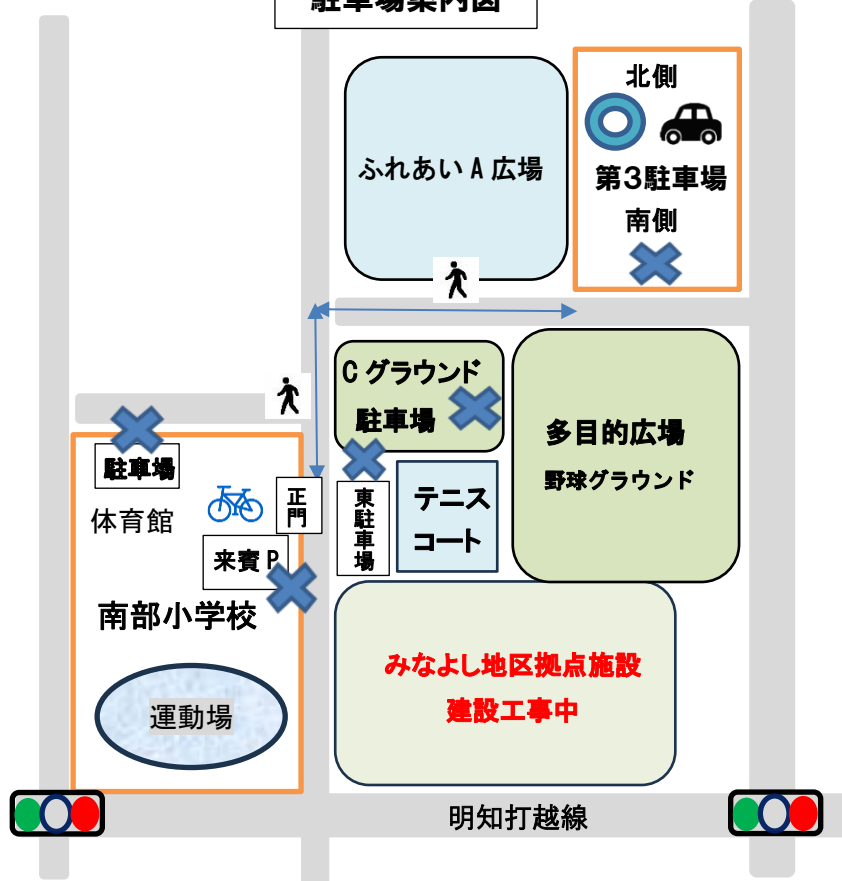

駐車場案内図

ふれあい A 広場

北側
第3駐車場
南側

C グラウンド
駐車場

多目的広場
野球グラウンド

駐車場
体育館
来賓 P
南部小学校

東駐車場
テニス
コート

みなよし地区拠点施設
建設工事中

運動場

明知打越線